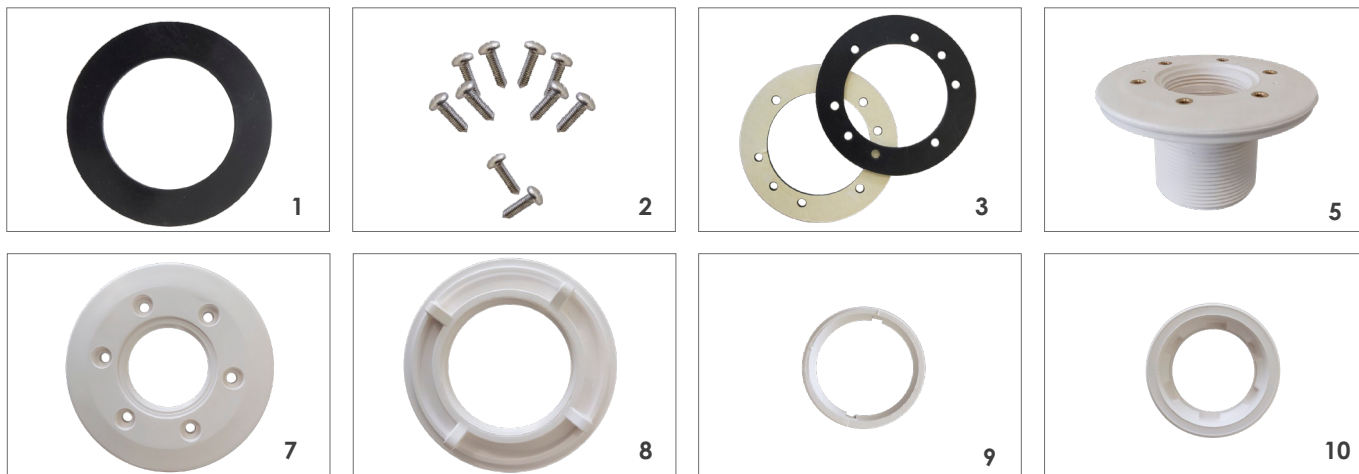

Bocchetta di immissione serie MT-3 + GM-3

MT-3 Cod. 2220102

GM-3 Cod. 1072307-1072301-1072302-1072303-1072304-1072305

Bocchetta MT-3

Cod. 2220102

Bocchetta GM-3

Cod. 1072307-1072301-1072302-1072303-1072304-1072305

| RIF. | CODICE | DESCRIZIONE | PREZZO |
|------|-----------|-----------------------------------|---------|
| 1 | 600-00173 | Guarnizione piana posteriore | 1,20 € |
| 2 | 600-00155 | Kit viti (2 + 6 pz) | 2,70 € |
| 3 | 600-00261 | Guanizione adesiva flangia | 4,40 € |
| 5 | 600-00262 | Corpo bocchetta inserti bianco | 10,40 € |
| 5a | 600-00265 | Corpo bocchetta inserti grigio | 11,40 € |
| 5b | 600-00266 | Corpo bocchetta inserti antracite | 11,40 € |
| 5c | 600-00267 | Corpo bocchetta inserti celeste | 11,40 € |
| 5d | 600-00268 | Corpo bocchetta inserti azzurro | 11,40 € |
| 5f | 600-00269 | Corpo bocchetta inserti sabbia | 11,40 € |