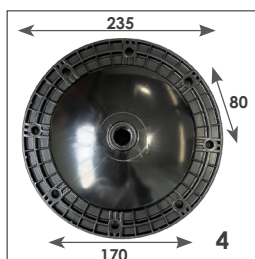

Rivalta Side 760-900 (dal 2017)

Cod. 1080073-1080070

RIF.	CODICE	DESCRIZIONE	PREZZO
1	600-00790	Te manometro	5,40 €
2	600-00791	Manometro 1/4"	23,80 €
3	600-17000	Dado del coperchio	3,70 €
	600-17001	Spessore del dado del coperchio	3,70 €
4	600-11023	Coperchio nero	53,70 €
	600-11041	Coperchio trasparente	53,70 €
5	600-11024	Guarnizione della flangia	14,10 €
7	600-00795	Diffusore	13,50 €
8	600-00836	Gruppo distribuzione superiore (rif. 750-900-1000)	98,90 €
8.2	600-17002	Adattatore per passante a parete 1" 1/2	3,70 €
-	600-00814	Kit passante parete 2"	130,80 €
9	600-11035	Comp base passan parete 2"	73,90 €
9.1	600-11053	Guarnizione passante parete 2"	9,80 €
9.2	600-11036	Adattatore esterno passante a parete 2"	8,00 €
9.3	600-11037	Ghiera passante parete 2"	6,80 €
10	600-11038	Adattatore per passante a parete 2"	4,30 €
11	1080206	Valvola 6 vie side 2" filtro a sabbia	179,00 €
12	600-00851	Gruppo distribuzione inferiore (rif. 750-900-1000)	40,30 €
13	600-17029	Tubo trasparente di sfiato	13,50 €
14	600-00817	Diffusore a bracci inferiore	26,90 €
15	600-00812	Candelotto 18,5 cm filtro (rif. 750-900)	11,00 €
16	600-17004	Basamento filtro (rif. 750)	55,00 €
	600-17005	Basamento filtro (rif. 800-1000)	94,00 €
17	600-00797	Scarico completo filtro (rif. 760-900)	26,90 €