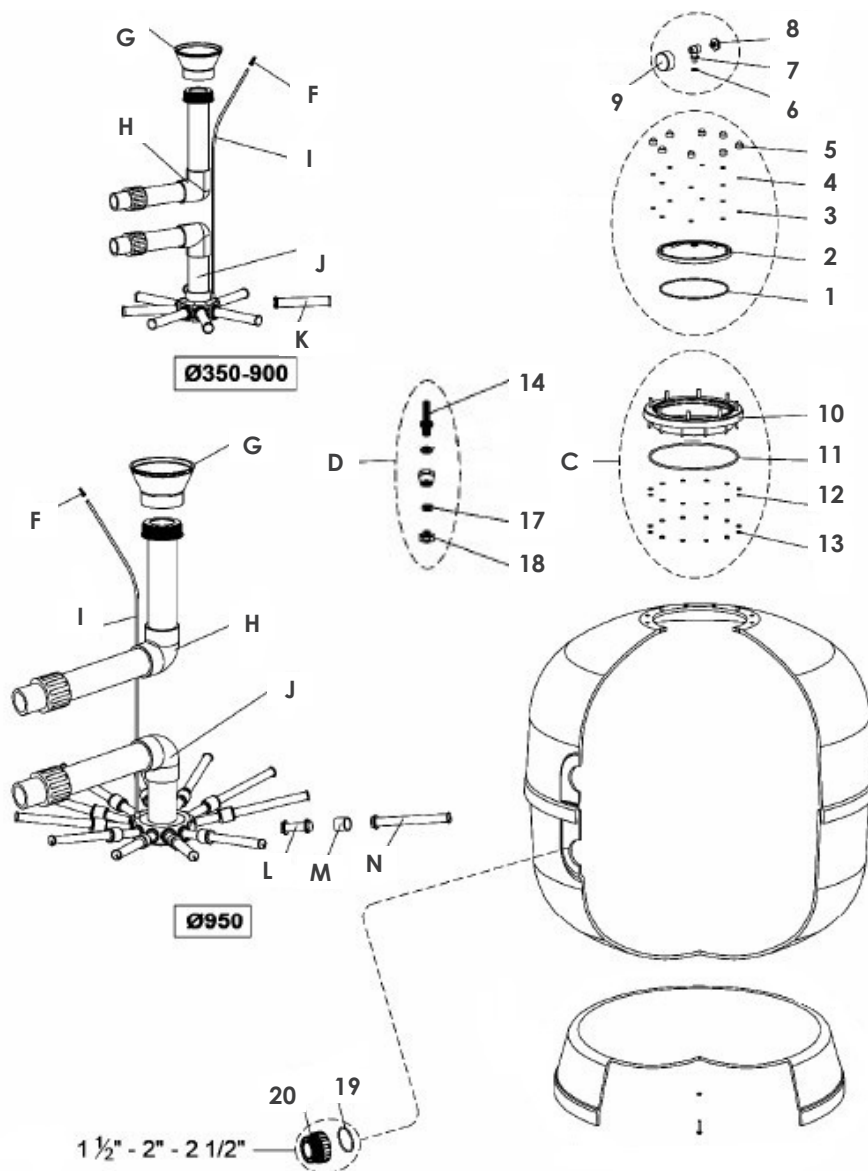

Rivalta Top 450-500-600-650 (prima del 2017)

Cod. 1080060-1080061-1080062-1080063

RIF.	CODICE	DESCRIZIONE	PREZZO
A	1080219	Valvola top 1" 1/2	103,70 €
B	1080216	Manometro laterale 0-2,5 Bar -1/8", kit completo	20,70 €
5-6-7	600-00782	Set viti per il coperchio	8,80 €
8-9	600-00783	Set collo per valvola da 1" 1/2	20,60 €
9	600-00771	Guarnizione Ø190,1 x 3,53	2,00 €
D	600-00785	Kit collare filtro	150,60 €
11	600-00772	O'ring 255x4	9,00 €
17	600-00774	Guarnizione torica 13x3 #	4,40 €
--	600-11034	Valvola sfiato aria	2,40 €
G	600-00778	Tubo PVC 6 mm con valvola l=670	3,10 €
I	600-00788	Candelotto collettore 1" 175 mm (rif. 600-650), (2 pz)	10,70 €
K	600-00789	Candelotto collettore 1" 110 mm (rif. 450-500), (2 pz)	3,50 €
M	600-00769	Kit di scarico completo	13,20 €

Rivalta Side 450-500-600-650-750-900-950 (prima del 2017)

Cod. 1080065-1080066-1080067-1080068-1080069-1080070-1080071

RIF.	CODICE	DESCRIZIONE	PREZZO
A	1080205	Valvola a 6 vie	134,20 €
1	6010039	Guarnizione del coperchio nero 209x6	9,40 €
1-5	6010038	Coperchio nero filtro completo	55,20 €
5	600-00768	Tappo delle viti #	1,20 €
6-9	600-00775	Manometro completo 1/8"	30,60 €
9	6010040	Manometro 1/8" attacco posteriore	20,20 €
C	600-00785	Kit collare filtro	150,60 €
11	600-00772	O'ring 255x4	9,00 €