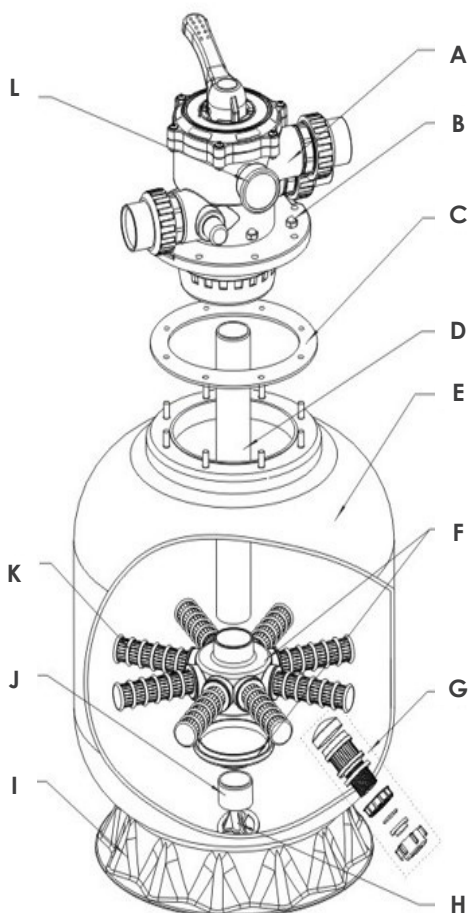

Rivalta Top 400-500-650-700 (dal 2017)

Cod. 1080059-1080061-1080063-1080064

RIF.	CODICE	DESCRIZIONE	PREZZO
A	1080207	Valvola 6 vie top 1" ½ filtro a sabbia	134,20 €
B	600-17000	Dado del coperchio	3,70 €
	600-17001	Spessore del dado del coperchio	3,70 €
C	600-11024	Guarnizione della flangia (rif. 400-500-650-700)	14,10 €
D	600-11004	Diffusore centrale (rif. 400)	6,80 €
	600-11005	Diffusore centrale (rif. 500)	8,00 €
	600-11006	Diffusore centrale (rif. 650)	8,60 €
	600-17003	Diffusore centrale (rif. 700)	9,20 €
F	600-11010	Collettore inferiore a bracci piccolo	26,90 €
G	600-11011	Tappo scarico filtro mediterraneo rivalta top	10,90 €
	600-00797	Scarico completo filtro (rif. 600-700)	26,90 €
H	600-12507	Colonna posizionamento top (rif. 400-700)	9,20 €
I	600-00798	Supporto filtro (rif. 400)	24,50 €
	600-12509	Supporto filtro (rif. 450-500)	26,90 €
	600-00799	Supporto filtro (rif. 650)	55,00 €
J	600-12522	Supporto di appoggio	10,40 €
K	600-00803	Candelotto 11 cm filtro top (rif. 400-500)	6,20 €
	600-11012	Candelotto 17 cm filtro (rif. 650-700)	6,20 €
L	600-00733	O'ring	0,70 €
	600-00791	Manometro 1/4"	23,80 €