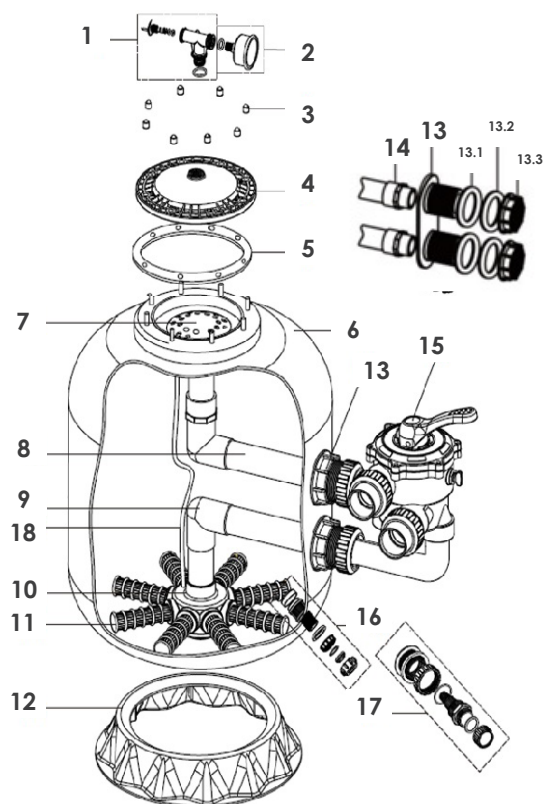

Rivalta Side 450-500-600-650 (dal 2017)

Cod. 1080072-1080066-1080067-1080068

RIF.	CODICE	DESCRIZIONE	PREZZO
1	600-00790	Te manometro	5,40 €
2	600-00791	Manometro 1/4"	23,80 €
3	600-17000	Dado del coperchio	3,70 €
	600-17001	Spessore del dado del coperchio	3,70 €
4	600-11023	Coperchio nero	53,70 €
	600-11041	Coperchio trasparente	53,70 €
5	600-11024	Guarnizione della flangia	14,10 €
7	600-00795	Diffusore a bracci inferiore	13,50 €
8	600-00796	Gruppo distribuzione superiore (rif. 450-500-600-650)	31,80 €
9	600-00801	Gruppo distribuzione inferiore (rif. 450-500-600-650)	40,90 €
10	600-11010	Collettore inferiore	26,90 €
11	600-00803	Candelotto 11 cm filtro (rif. 450-500)	6,20 €
	600-11012	Candelotto 17 cm filtro (rif. 600-650-700)	6,20 €
12	600-12509	Supporto filtro (rif. 450-500)	26,90 €
	600-00799	Supporto filtro (rif. 600-650)	55,00 €
-	600-11015	Kit passante parete 1" ½	90,40 €
13	600-11025	Comp base passante a parete 1" ½	53,70 €
13.1	600-11026	Guarnizione interna passante 1" ½	8,00 €
13.2	600-11052	Guarnizione esterna passante 1" ½	3,10 €
13.3	600-11027	Ghiera passante parete 1" ½	4,90 €
14	600-17002	Adattatore per passante a parete 1" ½	3,70 €
15	1080205	Valvola 6 vie side 1" ½ filtro a sabbia	134,20 €
16	600-11011	Scarico completo filtro (rif. 450-500)	10,90 €
17	600-00797	Scarico completo filtro (rif. 450-500-600)	26,90 €
18	600-17029	Tubo trasparente di sfiato	13,50 €