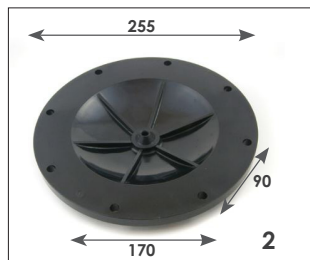

* antecedente a Marzo 2007

articolo a esaurimento

Rivalta Side 450-500-600-650 (dal 2017)

Cod. 1080072-1080066-1080067-1080068

RIF.	CODICE	DESCRIZIONE	PREZZO
1	600-00790	Te manometro	5,40 €
2	600-00791	Manometro 1/4"	23,80 €
3	600-17000	Dado del coperchio	3,70 €
	600-17001	Spessore del dado del coperchio	3,70 €
4	600-11023	Coperchio nero	53,70 €
	600-11041	Coperchio trasparente	53,70 €
5	600-11024	Guarnizione della flangia	14,10 €
7	600-00795	Diffusore a bracci inferiore	13,50 €
8	600-00796	Gruppo distribuzione superiore (rif. 450-500-600-650)	31,80 €
9	600-00801	Gruppo distribuzione inferiore (rif. 450-500-600-650)	40,90 €
10	600-11010	Collettore inferiore	26,90 €
11	600-00803	Candelotto 11 cm filtro (rif. 450-500)	6,20 €
	600-11012	Candelotto 17 cm filtro (rif. 600-650-700)	6,20 €
12	600-12509	Supporto filtro (rif. 450-500)	26,90 €
	600-00799	Supporto filtro (rif. 600-650)	55,00 €
-	600-11015	Kit passante parete 1" ½	90,40 €
13	600-11025	Comp base passante a parete 1" ½	53,70 €
13.1	600-11026	Guarnizione interna passante 1" ½	8,00 €
13.2	600-11052	Guarnizione esterna passante 1" ½	3,10 €
13.3	600-11027	Ghiera passante parete 1" ½	4,90 €
14	600-17002	Adattatore per passante a parete 1" ½	3,70 €
15	1080205	Valvola 6 vie side 1" ½ filtro a sabbia	134,20 €
16	600-11011	Scarico completo filtro (rif. 450-500)	10,90 €
17	600-00797	Scarico completo filtro (rif. 450-500-600)	26,90 €
18	600-17029	Tubo trasparente di sfiato	13,50 €

Rivalta Side 450-500-600-650-750-900-950 (prima del 2017)

Cod. 1080065-1080066-1080067-1080068-1080069-1080070-1080071

RIF.	CODICE	DESCRIZIONE	PREZZO
A	1080205	Valvola a 6 vie	134,20 €
1	6010039	Guarnizione del coperchio nero 209x6	9,40 €
1-5	6010038	Coperchio nero filtro completo	55,20 €
5	600-00768	Tappo delle viti #	1,20 €
6-9	600-00775	Manometro completo 1/8"	30,60 €
9	6010040	Manometro 1/8" attacco posteriore	20,20 €
C	600-00785	Kit collare filtro	150,60 €
11	600-00772	O'ring 255x4	9,00 €