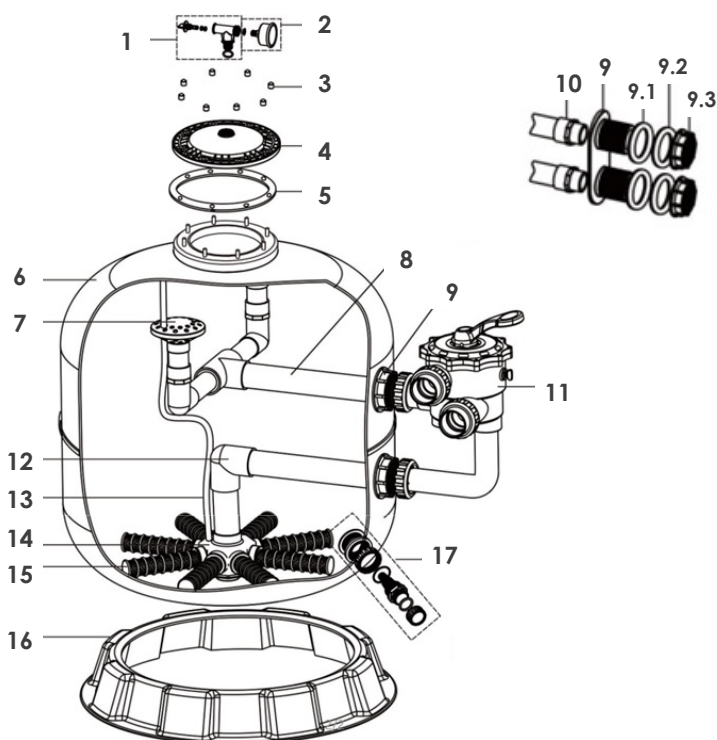

Rivalta Side 760-900 (dal 2017)

Cod. 1080073-1080070

RIF.	CODICE	DESCRIZIONE	PREZZO
1	600-00790	Te manometro	5,40 €
2	600-00791	Manometro 1/4"	23,80 €
3	600-17000	Dado del coperchio	3,70 €
	600-17001	Spessore del dado del coperchio	3,70 €
4	600-11023	Coperchio nero	53,70 €
	600-11041	Coperchio trasparente	53,70 €
5	600-11024	Guarnizione della flangia	14,10 €
7	600-00795	Diffusore	13,50 €
8	600-00836	Gruppo distribuzione superiore (rif. 750-900-1000)	98,90 €
8.2	600-17002	Adattatore per passante a parete 1" 1/2	3,70 €
-	600-00814	Kit passante parete 2"	130,80 €
9	600-11035	Comp base passan parete 2"	73,90 €
9.1	600-11053	Guarnizione passante parete 2"	9,80 €
9.2	600-11036	Adattatore esterno passante a parete 2"	8,00 €
9.3	600-11037	Ghiera passante parete 2"	6,80 €
10	600-11038	Adattatore per passante a parete 2"	4,30 €
11	1080206	Valvola 6 vie side 2" filtro a sabbia	179,00 €
12	600-00851	Gruppo distribuzione inferiore (rif. 750-900-1000)	40,30 €
13	600-17029	Tubo trasparente di sfiato	13,50 €
14	600-00817	Diffusore a bracci inferiore	26,90 €
15	600-00812	Candelotto 18,5 cm filtro (rif. 750-900)	11,00 €
16	600-17004	Basamento filtro (rif. 750)	55,00 €
	600-17005	Basamento filtro (rif. 800-1000)	94,00 €
17	600-00797	Scarico completo filtro (rif. 760-900)	26,90 €