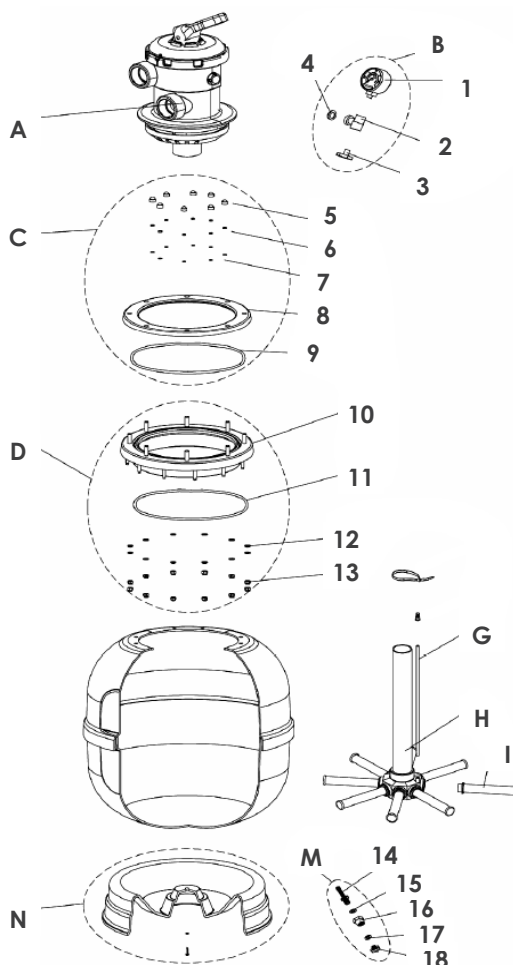

Rivalta Top 450-500-600-650 (prima del 2017)

Cod. 1080060-1080061-1080062-1080063

RIF.	CODICE	DESCRIZIONE	PREZZO
A	1080219	Valvola top 1" 1/2	103,70 €
B	1080216	Manometro laterale 0-2,5 Bar -1/8", kit completo	20,70 €
5-6-7	600-00782	Set viti per il coperchio	8,80 €
8-9	600-00783	Set collo per valvola da 1" 1/2	20,60 €
9	600-00771	Guarnizione Ø190,1 x 3,53	2,00 €
D	600-00785	Kit collare filtro	150,60 €
11	600-00772	O'ring 255x4	9,00 €
17	600-00774	Guarnizione torica 13x3 #	4,40 €
--	600-11034	Valvola sfiato aria	2,40 €
G	600-00778	Tubo PVC 6 mm con valvola l=670	3,10 €
I	600-00788	Candelotto collettore 1" 175 mm (rif. 600-650), (2 pz)	10,70 €
K	600-00789	Candelotto collettore 1" 110 mm (rif. 450-500), (2 pz)	3,50 €
M	600-00769	Kit di scarico completo	13,20 €

Rivalta Side 450-500-600-650-750-900-950 (prima del 2017)

Cod. 1080065-1080066-1080067-1080068-1080069-1080070-1080071

RIF.	CODICE	DESCRIZIONE	PREZZO
A	1080205	Valvola a 6 vie	134,20 €
1	6010039	Guarnizione del coperchio nero 209x6	9,40 €
1-5	6010038	Coperchio nero filtro completo	55,20 €
5	600-00768	Tappo delle viti #	1,20 €
6-9	600-00775	Manometro completo 1/8"	30,60 €
9	6010040	Manometro 1/8" attacco posteriore	20,20 €
C	600-00785	Kit collare filtro	150,60 €
11	600-00772	O'ring 255x4	9,00 €