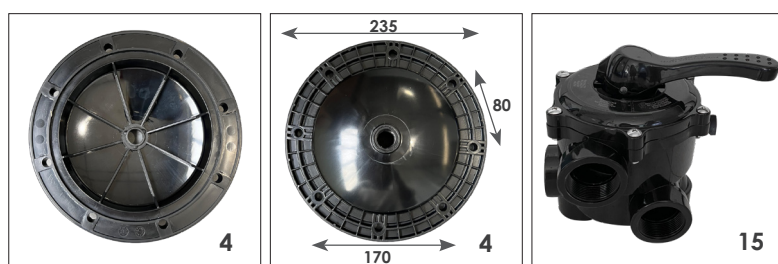

Rivalta Side 450-500-600-650 (dal 2017)

Cod. 1080072-1080066-1080067-1080068

RIF.	CODICE	DESCRIZIONE	PREZZO
1	600-00790	Te manometro	5,40 €
2	600-00791	Manometro 1/4"	23,80 €
3	600-17000	Dado del coperchio	3,70 €
	600-17001	Spessore del dado del coperchio	3,70 €
4	600-11023	Coperchio nero	53,70 €
	600-11041	Coperchio trasparente	53,70 €
5	600-11024	Guarnizione della flangia	14,10 €
7	600-00795	Diffusore a bracci inferiore	13,50 €
8	600-00796	Gruppo distribuzione superiore (rif. 450-500-600-650)	31,80 €
9	600-00801	Gruppo distribuzione inferiore (rif. 450-500-600-650)	40,90 €
10	600-11010	Collettore inferiore	26,90 €
11	600-00803	Candelotto 11 cm filtro (rif. 450-500)	6,20 €
	600-11012	Candelotto 17 cm filtro (rif. 600-650-700)	6,20 €
12	600-12509	Supporto filtro (rif. 450-500)	26,90 €
	600-00799	Supporto filtro (rif. 600-650)	55,00 €
-	600-11015	Kit passante parete 1" ½	90,40 €
13	600-11025	Comp base passante a parete 1" ½	53,70 €
13.1	600-11026	Guarnizione interna passante 1" ½	8,00 €
13.2	600-11052	Guarnizione esterna passante 1" ½	3,10 €
13.3	600-11027	Ghiera passante parete 1" ½	4,90 €
14	600-17002	Adattatore per passante a parete 1" ½	3,70 €
15	1080205	Valvola 6 vie side 1" ½ filtro a sabbia	134,20 €
16	600-11011	Scarico completo filtro (rif. 450-500)	10,90 €
17	600-00797	Scarico completo filtro (rif. 450-500-600)	26,90 €
18	600-17029	Tubo trasparente di sfiato	13,50 €