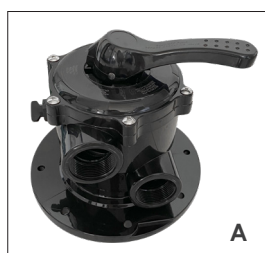

Rivalta Top 400-500-650-700 (dal 2017)

Cod. 1080059-1080061-1080063-1080064

RIF.	CODICE	DESCRIZIONE	PREZZO
A	1080207	Valvola 6 vie top 1" ½ filtro a sabbia	134,20 €
B	600-17000	Dado del coperchio	3,70 €
	600-17001	Spessore del dado del coperchio	3,70 €
C	600-11024	Guarnizione della flangia (rif. 400-500-650-700)	14,10 €
D	600-11004	Diffusore centrale (rif. 400)	6,80 €
	600-11005	Diffusore centrale (rif. 500)	8,00 €
	600-11006	Diffusore centrale (rif. 650)	8,60 €
	600-17003	Diffusore centrale (rif. 700)	9,20 €
F	600-11010	Collettore inferiore a bracci piccolo	26,90 €
G	600-11011	Tappo scarico filtro mediterraneo rivalta top	10,90 €
	600-00797	Scarico completo filtro (rif. 600-700)	26,90 €
H	600-12507	Colonna posizionamento top (rif. 400-700)	9,20 €
I	600-00798	Supporto filtro (rif. 400)	24,50 €
	600-12509	Supporto filtro (rif. 450-500)	26,90 €
	600-00799	Supporto filtro (rif. 650)	55,00 €
J	600-12522	Supporto di appoggio	10,40 €
K	600-00803	Candelotto 11 cm filtro top (rif. 400-500)	6,20 €
	600-11012	Candelotto 17 cm filtro (rif. 650-700)	6,20 €
L	600-00733	O'ring	0,70 €
	600-00791	Manometro 1/4"	23,80 €

Rivalta Top 450-500-600-650 (prima del 2017)

Cod. 1080060-1080061-1080062-1080063

RIF.	CODICE	DESCRIZIONE	PREZZO
A	1080219	Valvola top 1" 1/2	103,70 €
B	1080216	Manometro laterale 0-2,5 Bar -1/8", kit completo	20,70 €
5-6-7	600-00782	Set viti per il coperchio	8,80 €
8-9	600-00783	Set collo per valvola da 1" 1/2	20,60 €
9	600-00771	Guarnizione Ø190,1 x 3,53	2,00 €
D	600-00785	Kit collare filtro	150,60 €
11	600-00772	O'ring 255x4	9,00 €
17	600-00774	Guarnizione torica 13x3 #	4,40 €
--	600-11034	Valvola sfiato aria	2,40 €
G	600-00778	Tubo PVC 6 mm con valvola l=670	3,10 €
I	600-00788	Candelotto collettore 1" 175 mm (rif. 600-650), (2 pz)	10,70 €
K	600-00789	Candelotto collettore 1" 110 mm (rif. 450-500), (2 pz)	3,50 €
M	600-00769	Kit di scarico completo	13,20 €