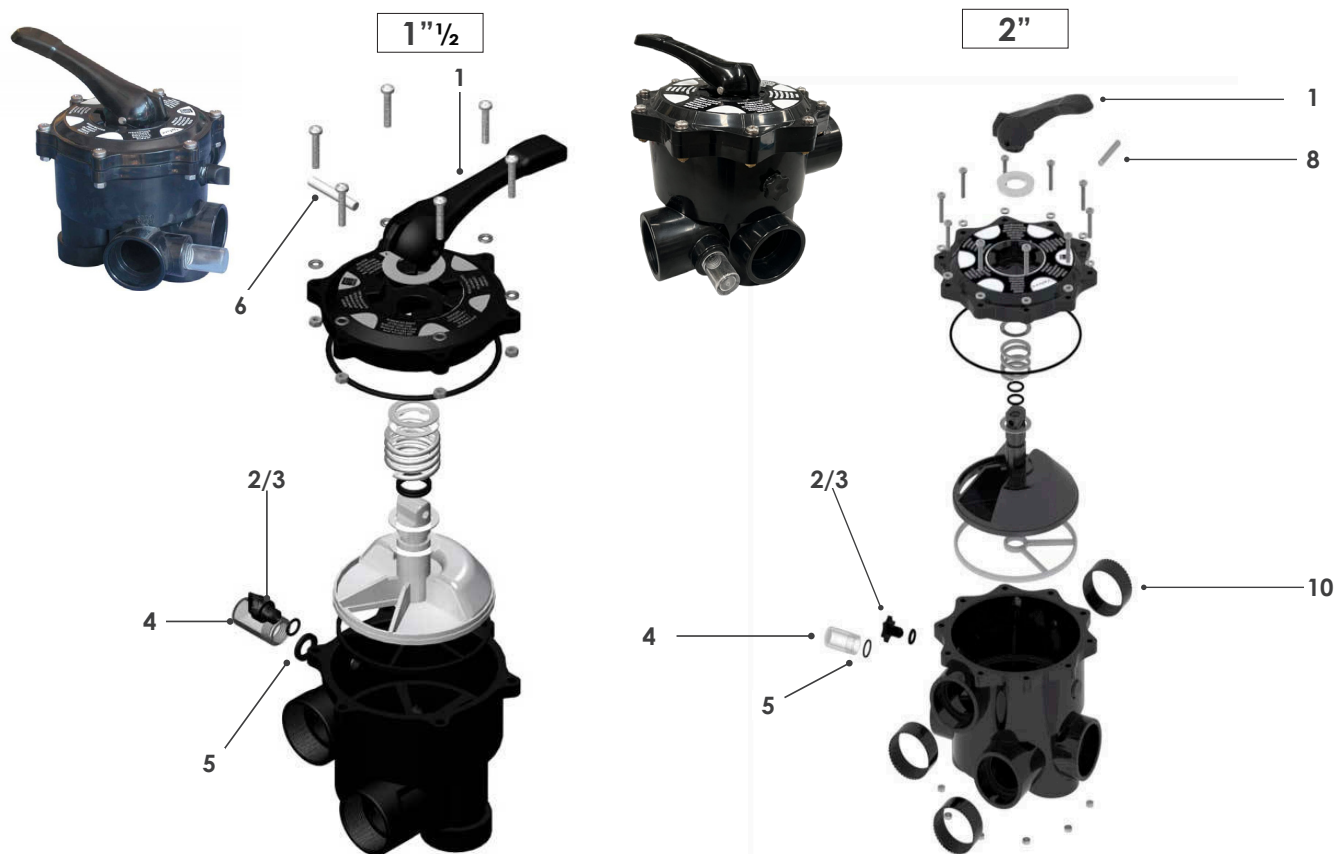

## Valvola 1"½-2" per filtro Tirreno

### 1"½

Cod. 1080608

RIF.	CODICE	DESCRIZIONE	PREZZO
1	600-14243	Maniglia valvola 1" ½	18,40 €
3-2	600-14206	Set valvola spurgo con o-ring	3,30 €
4	600-14241	Vetrino di ispezione	4,60 €
5	600-14242	Guarnizione vetrino di ispezione	1,00 €
6	600-14244	Pin maniglia valvola 1" ½	9,20 €

### 2"

Cod. 1080609

RIF.	CODICE	DESCRIZIONE	PREZZO
1	600-14243	Maniglia valvola 1" ½- 2"	18,40 €
2-3	600-14206	Set spurgo aria valvola 2"	3,30 €
4	600-14241	Vetrino di ispezione	4,60 €
5	600-14242	Guarnizione vetrino di ispezione	1,00 €
8	600-14244	Pin maniglia valvola 1" ½ - 2"	9,20 €
10	600-14246	Ghiera filettata per valvola 2"	3,70 €