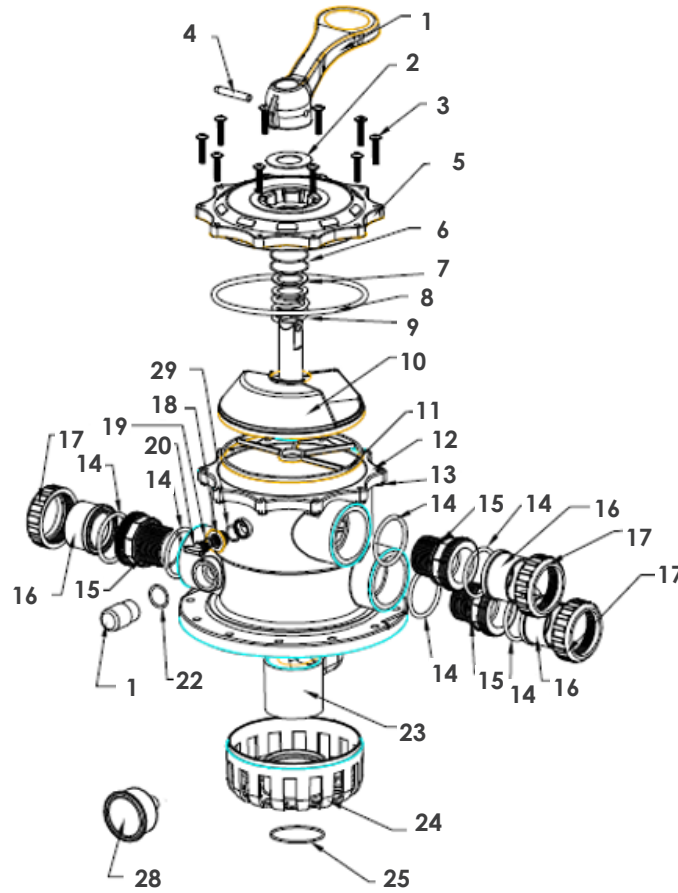

Valvola 1"½ per filtro Mediterraneo Top e Rivalta Top

Cod. 1080207

RIF.	CODICE	DESCRIZIONE	PREZZO
1	600-11064	Maniglia valvola selettiva 1" ½	5,50 €
2	600-11066	Rondella della maniglia	0,50 €
4	600-11065	Perno della maniglia	1,70 €
8	600-11051	Guarnizione valvola side Mediterraneo 1" ½	3,30 €
11	600-11068	Guarnizione stella della valvola 1" ½	4,50 €
14	600-11042	O'ring per valvola 1" ½ Mediterraneo	0,70 €
15	600-11040	Divisorio filettato per valvola 1" ½ Mediterraneo	3,00 €
16	600-11017	Passante per valvola 1" ½ Mediterraneo 2012	3,30 €
17	600-11016	Ghiera per valvola 1" ½ Mediterraneo	4,10 €
18	600-11046	Vite tappo valvola side Mediterraneo 1" ½ e 2"	0,60 €
19	600-11029	O'ring tappo valvola side Mediterraneo 1" ½ e 2"	0,30 €
20	600-11028	Tappo valvola side Mediterraneo 1" ½ e 2"	0,50 €
21	600-11013	Bicchierino valvola side Mediterraneo 1" ½ e 2"	3,10 €
22	600-11014	Guarnizione vetrino ispezione Mediterraneo	0,70 €
28	600-00791	Manometro 1/4"	23,80 €

Valvola 2" per filtro Mediterraneo Top

Cod. 1080203

RIF.	CODICE	DESCRIZIONE	PREZZO
1	600-11061	Maniglia della valvola 2"	8,80 €
2	600-11066	Rondella della maniglia	0,50 €
4	600-11065	Perno della maniglia	1,70 €
11	600-11071	Guarnizione stella della valvola 2"	9,20 €
14	600-11044	O'ring per valvola side 2" Mediterraneo	1,80 €
15	600-11043	Divisorio filettato per valvola 2" Mediterraneo	3,80 €
16	600-11021	Passante da 2"	4,10 €
17	600-00741	Ghiera per bocchettone dosatore KF50-100	4,40 €
18	600-11046	Vite tappo valvola side Mediterraneo 1" ½ e 2"	0,60 €
19	600-11029	O-ring tappo valvola side Mediterraneo 1" ½ e 2"	0,30 €
20	600-11028	Tappo valvola side Mediterraneo 1" ½ e 2"	0,50 €
21	600-11013	Bicchierino valvola side Mediterraneo 1" ½ e 2"	3,10 €
22	600-11014	Guarnizione vetrino ispezione Mediterran	0,70 €
28	600-00791	Manometro 1/4"	23,80 €