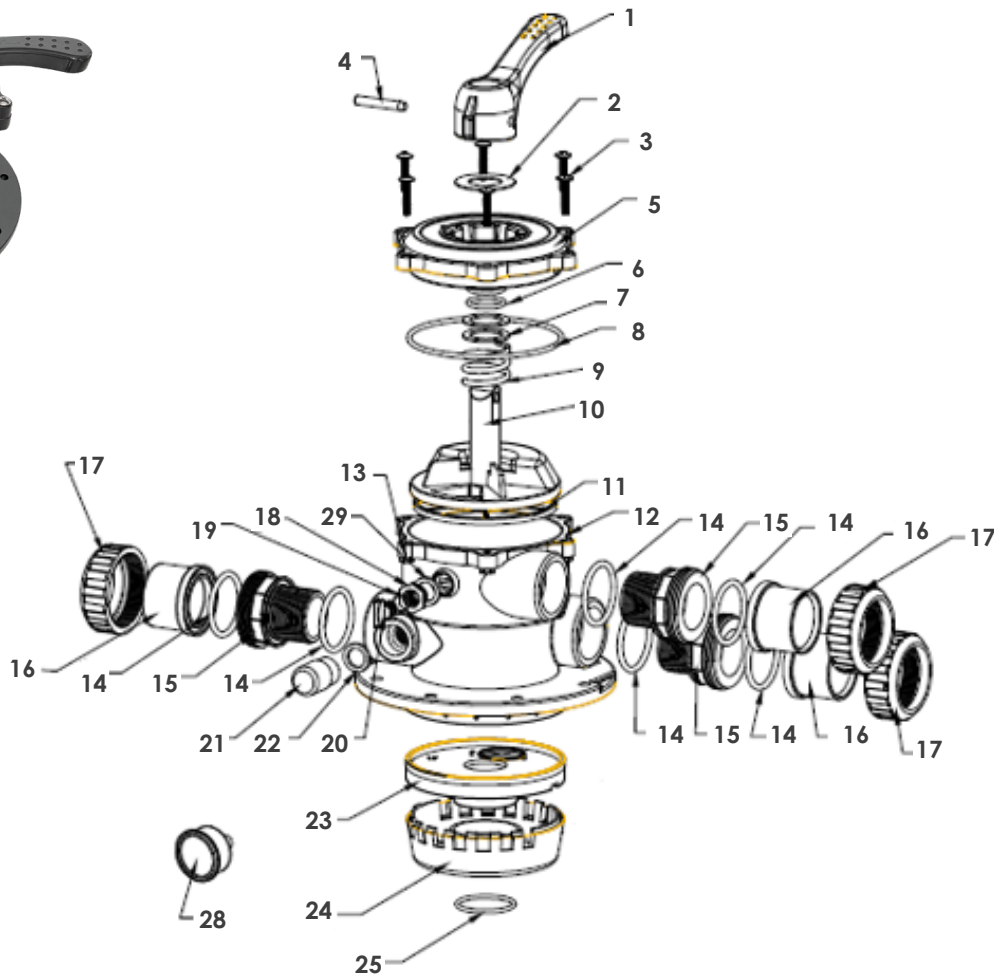

Valvola 1"½ per filtro Mediterraneo Top e Rivalta Top

Cod. 1080207

RIF.	CODICE	DESCRIZIONE	PREZZO
1	600-11064	Maniglia valvola selettiva 1" ½	5,50 €
2	600-11066	Rondella della maniglia	0,50 €
4	600-11065	Perno della maniglia	1,70 €
8	600-11051	Guarnizione valvola side Mediterraneo 1" ½	3,30 €
11	600-11068	Guarnizione stella della valvola 1" ½	4,50 €
14	600-11042	O'ring per valvola 1" ½ Mediterraneo	0,70 €
15	600-11040	Divisorio filettato per valvola 1" ½ Mediterraneo	3,00 €
16	600-11017	Passante per valvola 1" ½ Mediterraneo 2012	3,30 €
17	600-11016	Ghiera per valvola 1" ½ Mediterraneo	4,10 €
18	600-11046	Vite tappo valvola side Mediterraneo 1" ½ e 2"	0,60 €
19	600-11029	O'ring tappo valvola side Mediterraneo 1" ½ e 2"	0,30 €
20	600-11028	Tappo valvola side Mediterraneo 1" ½ e 2"	0,50 €
21	600-11013	Bicchierino valvola side Mediterraneo 1" ½ e 2"	3,10 €
22	600-11014	Guarnizione vetrino ispezione Mediterraneo	0,70 €
28	600-00791	Manometro 1/4"	23,80 €

Valvola 2" per filtro Mediterraneo Top

Cod. 1080203

RIF.	CODICE	DESCRIZIONE	PREZZO
1	600-11061	Maniglia della valvola 2"	8,80 €
2	600-11066	Rondella della maniglia	0,50 €
4	600-11065	Perno della maniglia	1,70 €
11	600-11071	Guarnizione stella della valvola 2"	9,20 €
14	600-11044	O'ring per valvola side 2" Mediterraneo	1,80 €
15	600-11043	Divisorio filettato per valvola 2" Mediterraneo	3,80 €
16	600-11021	Passante da 2"	4,10 €
17	600-00741	Ghiera per bocchettone dosatore KF50-100	4,40 €
18	600-11046	Vite tappo valvola side Mediterraneo 1" ½ e 2"	0,60 €
19	600-11029	O-ring tappo valvola side Mediterraneo 1" ½ e 2"	0,30 €
20	600-11028	Tappo valvola side Mediterraneo 1" ½ e 2"	0,50 €
21	600-11013	Bicchierino valvola side Mediterraneo 1" ½ e 2"	3,10 €
22	600-11014	Guarnizione vetrino ispezione Mediterran	0,70 €
28	600-00791	Manometro 1/4"	23,80 €