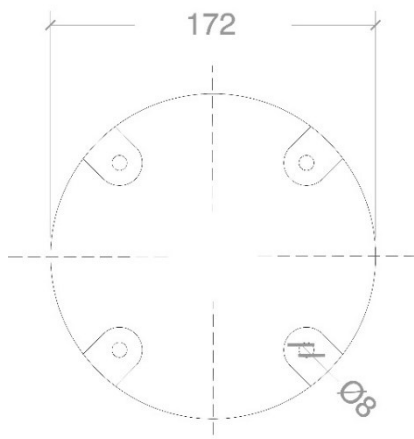

C.P.A. S.R.L.

DOCCE TRADIZIONALI FUNNY YANG

Caratteristiche Docce tradizionali Funny Yang

- Realizzate in polietilene ad alta densità.
- Le docce possono essere configurate a piacimento con due tipi di attacchi dell'acqua; con attacco laterale o con attacco a pavimento.
- Peso: 7 Kg.

| Codice | Descrizione |
|---------|--|
| 1040561 | Doccia tradizionale Funny Yang nera con sciacqua piedi |
| 1040562 | Doccia tradizionale Funny Yang nera con doccino estraibile |

Dimensioni

Foro laterale perforato. Nel caso di presa a parete, è sufficiente forare la parte già tracciata con il tondino evidenziato, e far passare i tubi nell' uscita laterale.