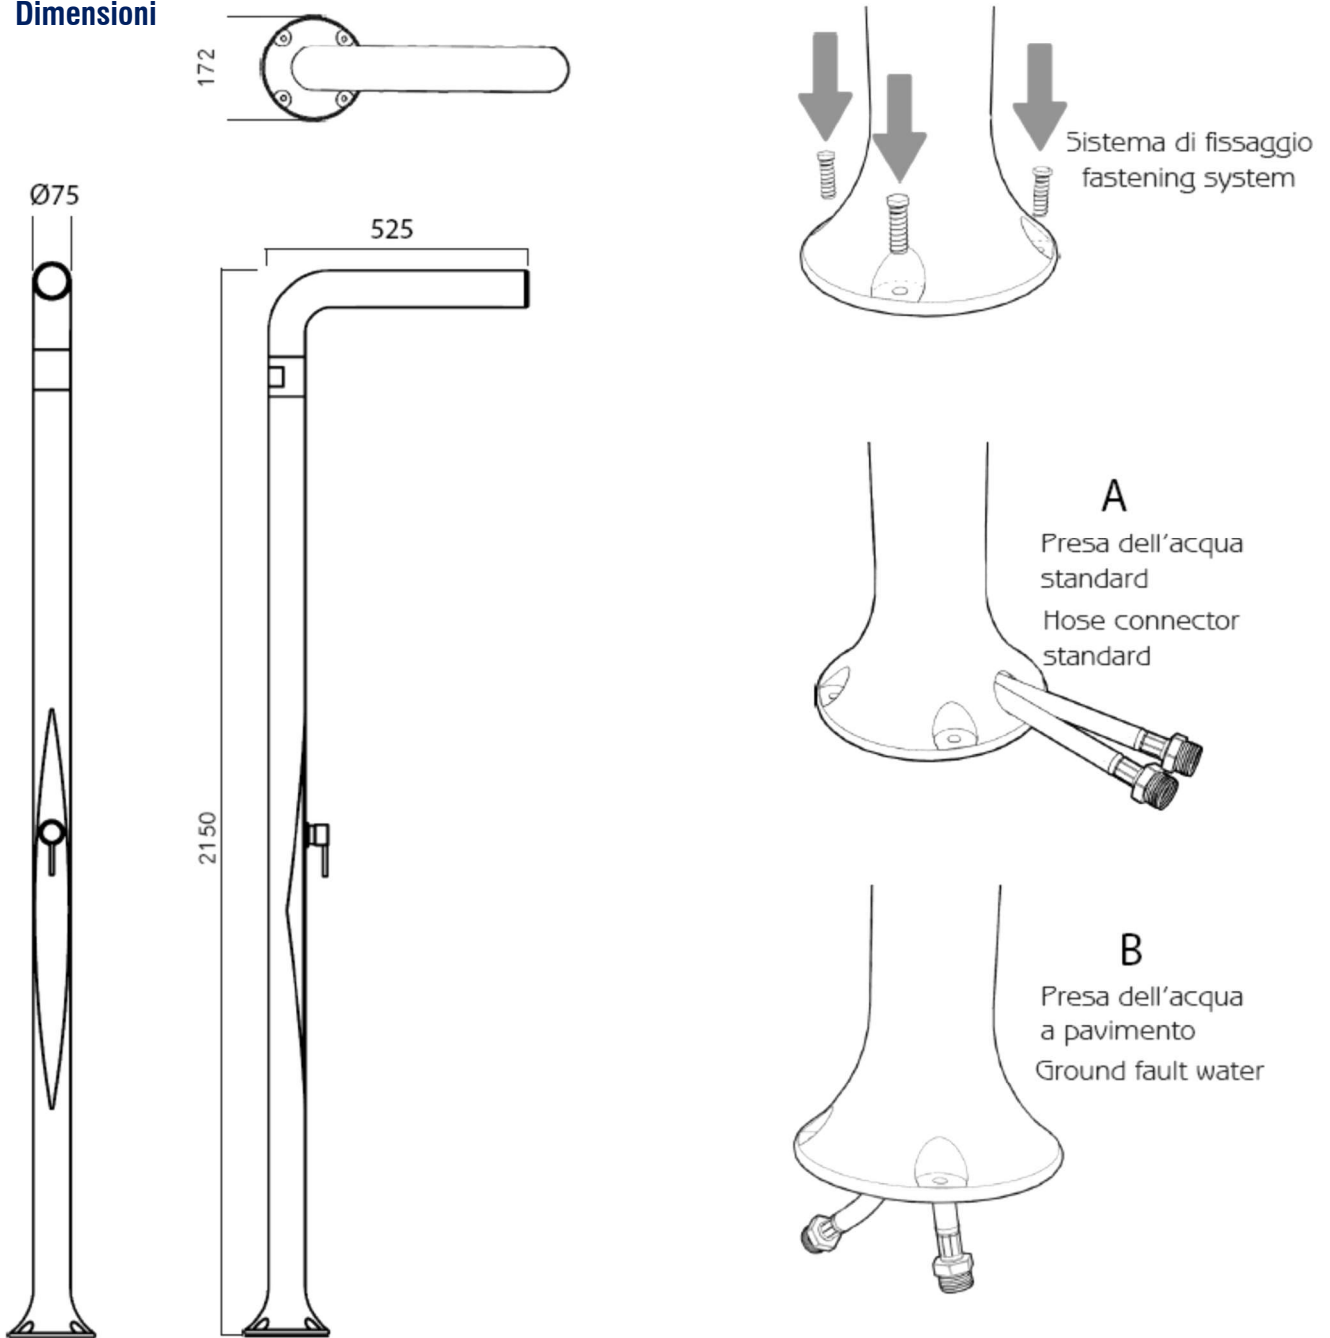

C.P.A. S.R.L.

DOCCE TRADIZIONALI FUNNY YANG

Caratteristiche Docce tradizionali Funny Yang

- Realizzate in polietilene ad alta densità.
- Le docce possono essere configurate a piacimento con due tipi di attacchi dell'acqua; con attacco laterale o con attacco a pavimento.
- Peso: 7 Kg.

| Codice | Descrizione |
|---------|--|
| 1040561 | Doccia tradizionale Funny Yang nera con sciacqua piedi |
| 1040562 | Doccia tradizionale Funny Yang nera con doccino estraibile |

Dimensioni

Foro laterale perforato. Nel caso di presa a parete, è sufficiente forare la parte già tracciata con il tondino evidenziato, e far passare i tubi nell' uscita laterale.

Componenti

Docce Fanny Yang con sciacqua piedi

Docce Fanny Yang con doccino estraibile

Note

- Le informazioni contenute nel presente documento possono variare a discrezione del redigente, senza preavviso, contestualmente alle modifiche del prodotto in oggetto al presente documento: sarà onere del cliente all'atto dell'ordine verificare la persistente corrispondenza del prodotto alla scheda informativa.
- Eventuali schemi tecnici riprodotti nel presente documento hanno valenza puramente informativa e non sono validi ai fini normativi