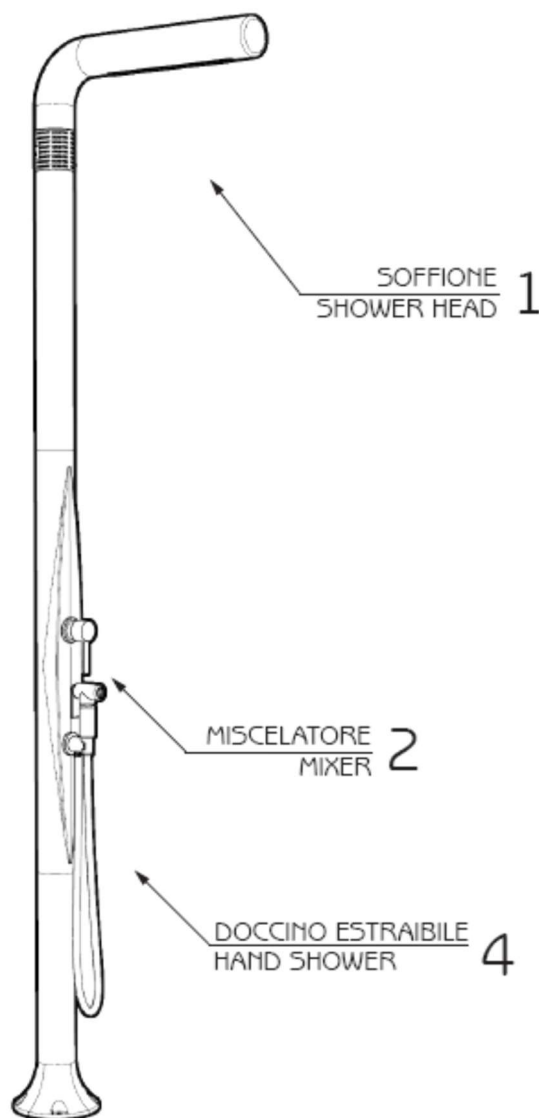

C.P.A. S.R.L.

DOCCE TRADIZIONALI FUNNY YANG

Caratteristiche Docce tradizionali Funny Yang

- Realizzate in polietilene ad alta densità.
- Le docce possono essere configurate a piacimento con due tipi di attacchi dell'acqua; con attacco laterale o con attacco a pavimento.
- Peso: 7 Kg.

| Codice | Descrizione |
|---------|--|
| 1040561 | Doccia tradizionale Funny Yang nera con sciacqua piedi |
| 1040562 | Doccia tradizionale Funny Yang nera con doccino estraibile |

Dimensioni

Foro laterale perforato. Nel caso di presa a parete, è sufficiente forare la parte già tracciata con il tondino evidenziato, e far passare i tubi nell' uscita laterale.

Componenti

Docce Fanny Yang con sciacqua piedi

Docce Fanny Yang con doccino estraibile

Note

- Le informazioni contenute nel presente documento possono variare a discrezione del redigente, senza preavviso, contestualmente alle modifiche del prodotto in oggetto al presente documento: sarà onere del cliente all'atto dell'ordine verificare la persistente corrispondenza del prodotto alla scheda informativa.
- Eventuali schemi tecnici riprodotti nel presente documento hanno valenza puramente informativa e non sono validi ai fini normativi