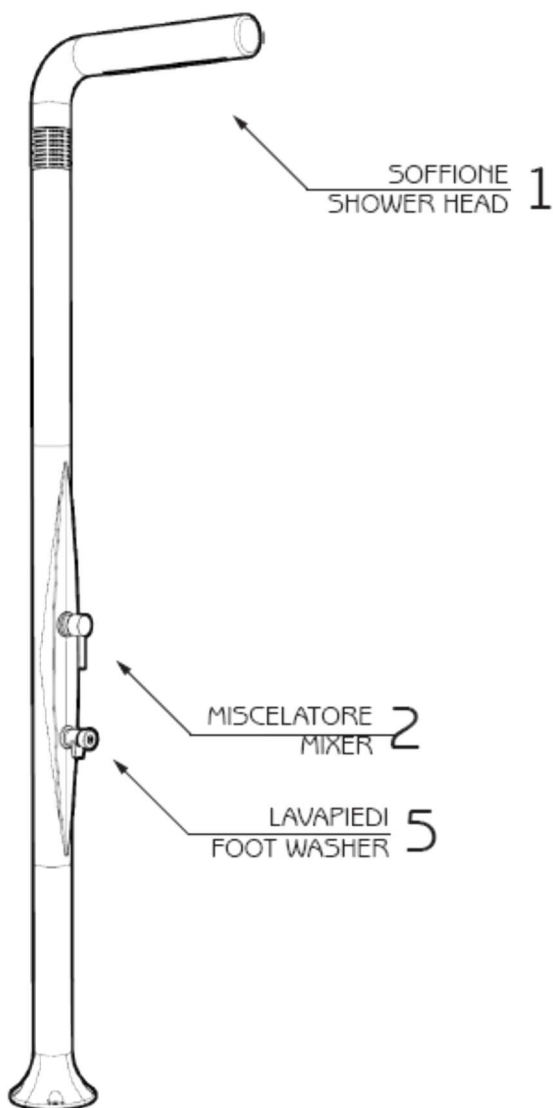

C.P.A. S.R.L.

DOCCE TRADIZIONALI FUNNY YANG

Caratteristiche Docce tradizionali Funny Yang

- Realizzate in polietilene ad alta densità.
- Le docce possono essere configurate a piacimento con due tipi di attacchi dell'acqua; con attacco laterale o con attacco a pavimento.
- Peso: 7 Kg.

| Codice | Descrizione |
|---------|--|
| 1040561 | Doccia tradizionale Funny Yang nera con sciacqua piedi |
| 1040562 | Doccia tradizionale Funny Yang nera con doccino estraibile |

Dimensioni

Foro laterale perforato. Nel caso di presa a parete, è sufficiente forare la parte già tracciata con il tondino evidenziato, e far passare i tubi nell' uscita laterale.

Componenti

Docce Fanny Yang con sciacqua piedi

Docce Fanny Yang con doccino estraibile

Note

- Le informazioni contenute nel presente documento possono variare a discrezione del redigente, senza preavviso, contestualmente alle modifiche del prodotto in oggetto al presente documento: sarà onere del cliente all'atto dell'ordine verificare la persistente corrispondenza del prodotto alla scheda informativa.
- Eventuali schemi tecnici riprodotti nel presente documento hanno valenza puramente informativa e non sono validi ai fini normativi