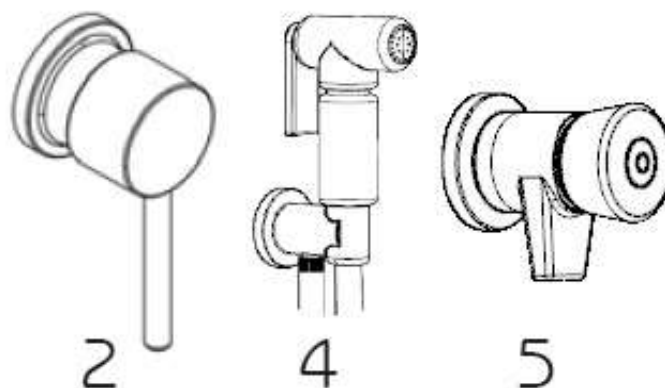

C.P.A. S.R.L.

DOCCE TRADIZIONALI FUNNY YANG

Caratteristiche Docce tradizionali Funny Yang

- Realizzate in polietilene ad alta densità.
- Le docce possono essere configurate a piacimento con due tipi di attacchi dell'acqua; con attacco laterale o con attacco a pavimento.
- Peso: 7 Kg.

| Codice | Descrizione |
|---------|--|
| 1040561 | Doccia tradizionale Funny Yang nera con sciacqua piedi |
| 1040562 | Doccia tradizionale Funny Yang nera con doccino estraibile |

Dimensioni

Foro laterale perforato. Nel caso di presa a parete, è sufficiente forare la parte già tracciata con il tondino evidenziato, e far passare i tubi nell' uscita laterale.

Componenti

Docce Fanny Yang con sciacqua piedi

Docce Fanny Yang con doccino estraibile

Note

- Le informazioni contenute nel presente documento possono variare a discrezione del redigente, senza preavviso, contestualmente alle modifiche del prodotto in oggetto al presente documento: sarà onere del cliente all'atto dell'ordine verificare la persistente corrispondenza del prodotto alla scheda informativa.
- Eventuali schemi tecnici riprodotti nel presente documento hanno valenza puramente informativa e non sono validi ai fini normativi