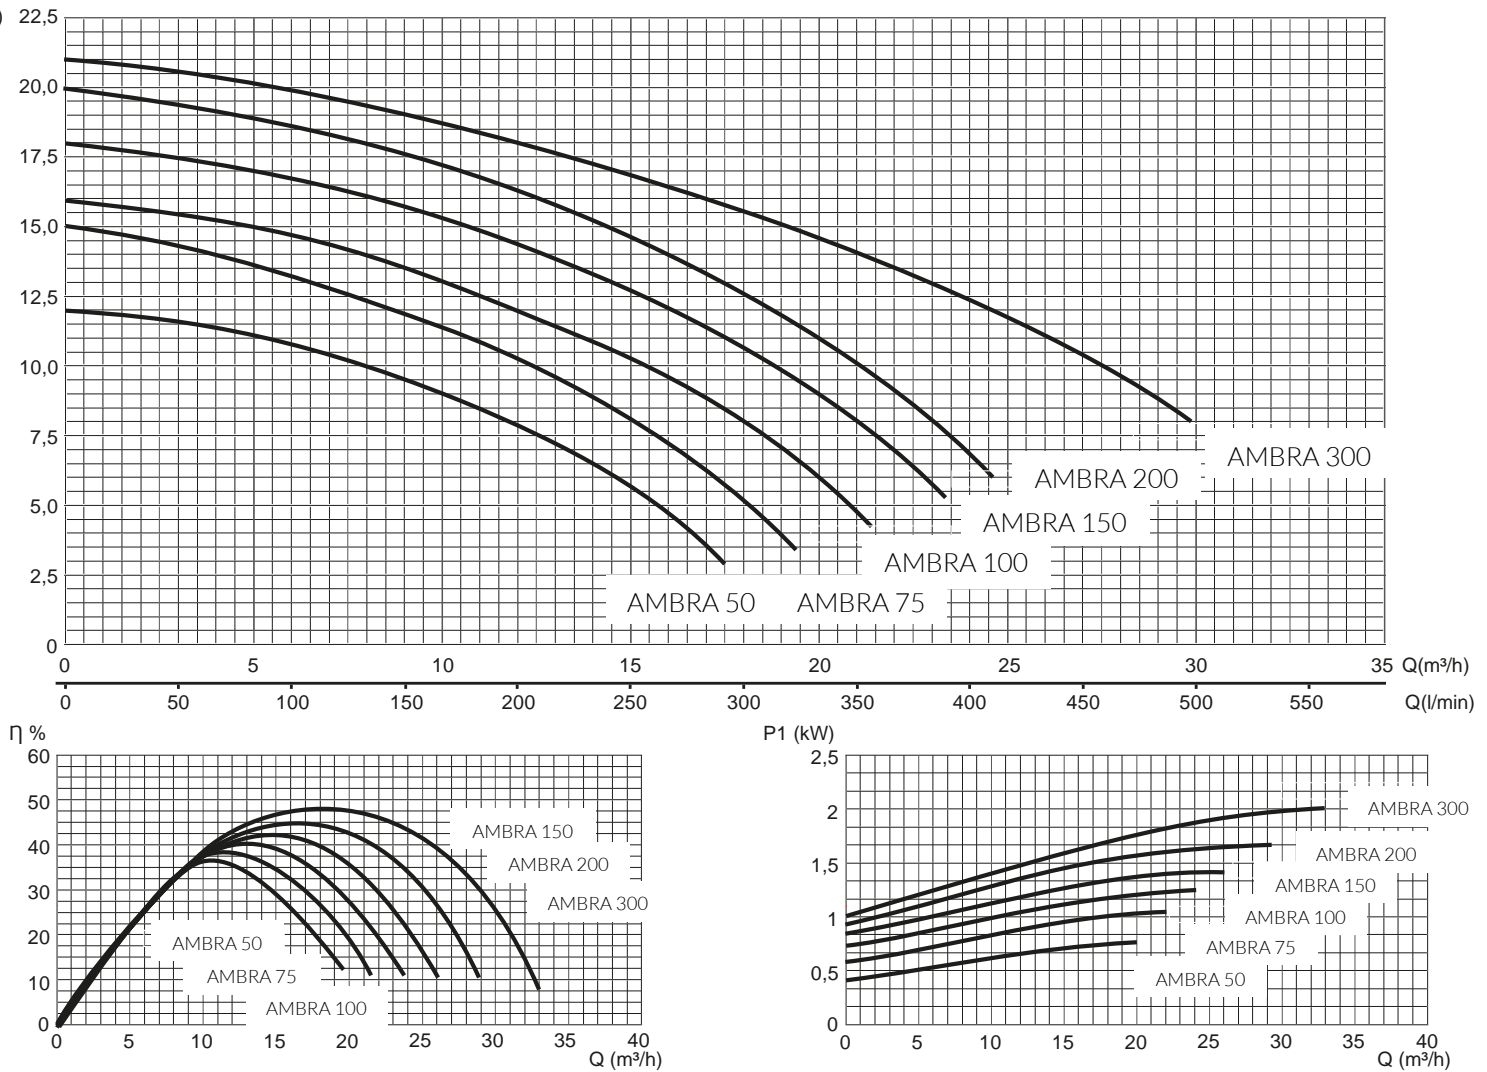

РУКОВОДСТВО ПО ЭКСПЛУАТАЦИИ И ОБСЛУЖИВАНИЮ

AMBRA 150M	230	50	6	1	1,5	1,1	2880	20	8	25	18	25
AMBRA 150T	400	50	2,7	3	1,5	1,1	2880	20	8	25	18	--
AMBRA 200M	230	50	7	1	2	1,5	2880	22	10	28	20	30
AMBRA 200T	400	50	3,1	3	2	1,5	2880	22	10	28	20	--
AMBRA 300M	230	50	10	1	3	2,2	2880	27	10	32	21	40
AMBRA 200T	400	50	4,3	3	3	2,2	2890	27	10	32	21	--

ПРОИЗВОДИТЕЛЬНОСТЬ

ПРИМЕЧАНИЕ

• CPA srl исключает любую ответственность за несоблюдение действующих норм безопасности для отдельных технических секторов, затронутых этим документом. • Информация, содержащаяся в данном руководстве, может быть изменена по усмотрению редактора без предварительного уведомления: ответственность за соответствие товара товару в информационном листе при оформлении заказа лежит на покупателе.

CPA SRL

Via Don Demetrio Castelli 71, 12060 Roddi (CN)
Tel: 0173.615693 | 0173.620643
info@cpa-piscine.it