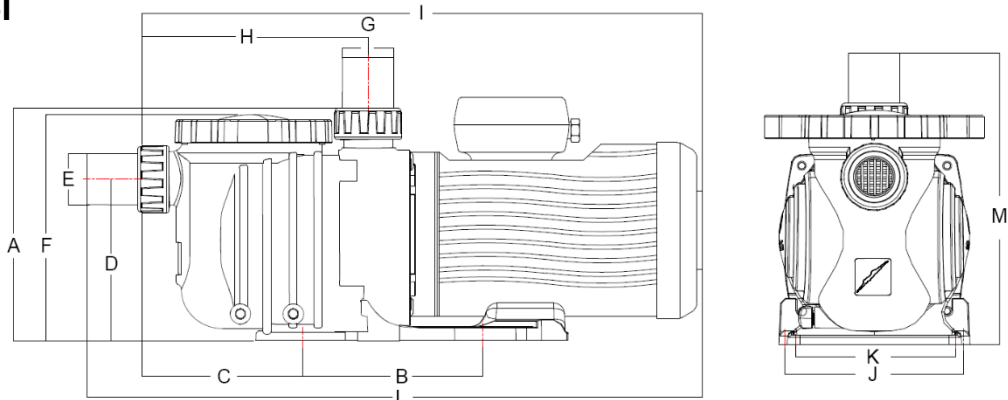

ПАРАМЕТРЫ

Модель	Параметры													Вес
	A	B	C	D	E	F	G	H	I	J	K	L	M	
Ambra 50	266	134	229	198	Ø63	273	Ø63	280	600	190	154	626	292	11,20 kg
Ambra 75	266	134	229	198	Ø63	273	Ø63	280	600	190	154	626	292	12,35 kg
Ambra 100	266	134	229	198	Ø63	273	Ø63	280	600	190	154	626	292	12,80 kg
Ambra 150	266	134	229	198	Ø63	273	Ø63	280	620	190	154	646	292	14,75 kg
Ambra 200	266	134	229	198	Ø63	273	Ø63	280	620	190	154	646	292	15,95 kg
Ambra 300	266	134	229	198	Ø63	273	Ø63	280	620	190	154	646	292	17,85 kg