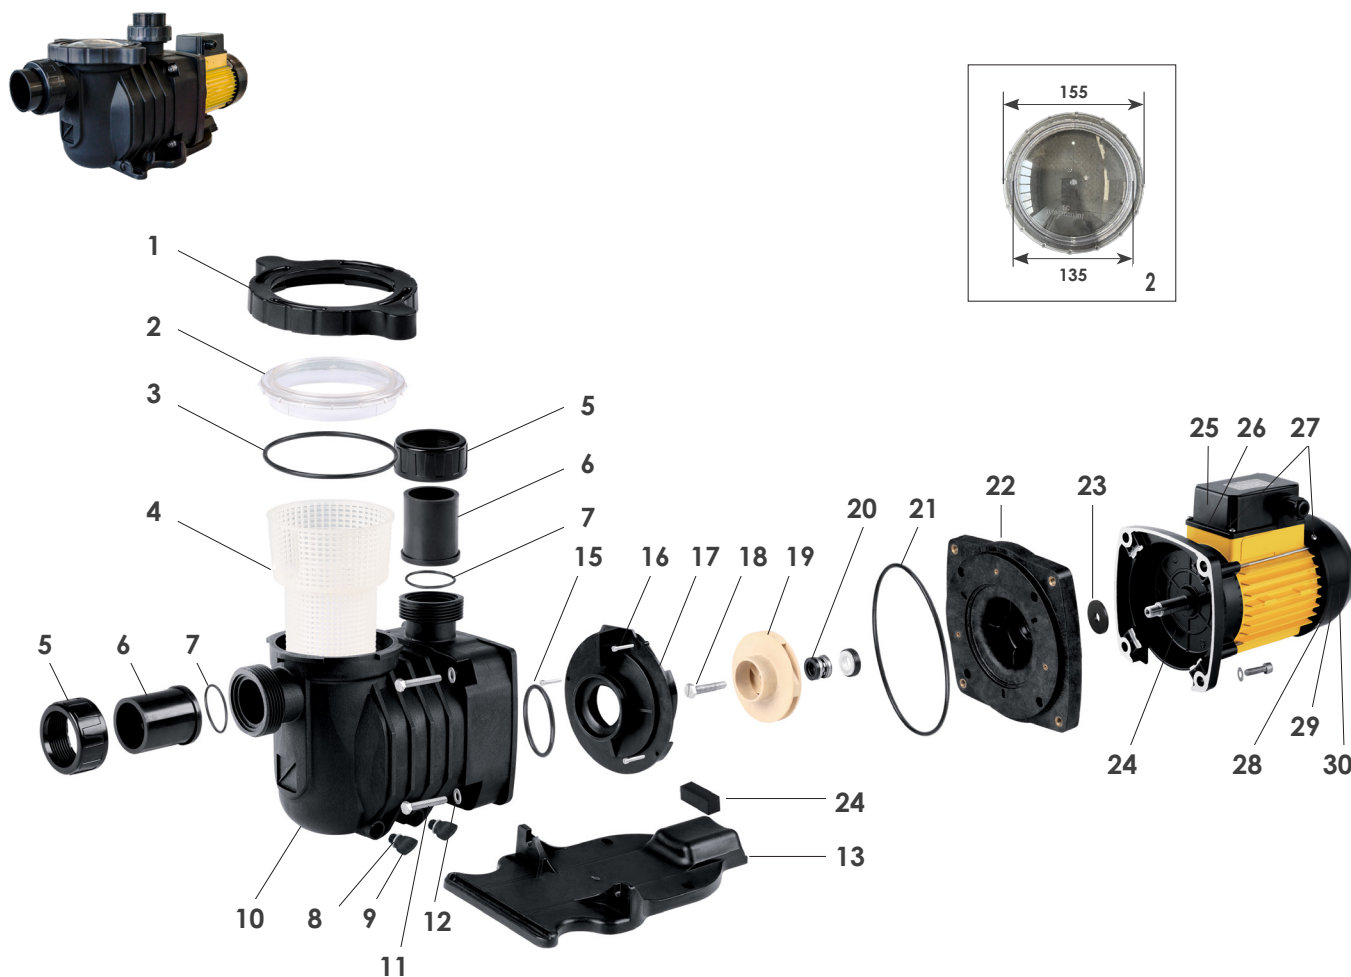

Ambra 50-75-100-150-200-300 cv

Cod. 1090201-1090202-1090203-1090204-1090205-1090206-1090207-1090208-1090209-1090210-1090211-1090212

RIF.	CODICE	DESCRIZIONE	PREZZO
1	600-140071	Ghiera chiusura coperchio	7,80 €
2	600-140072	Coperchio trasparente Ambra/Vienna	7,80 €
3	600-11801	Guarnizione coperchio	1,20 €
4	600-140073	Cestello prefiltro	3,30 €
5+6+7	600-00561	Kit bocchetta Ø63 mm + ghiera + guarnizione	11,00 €
7	600-00562	Guarnizioni aspirazione mandata Ø63 mm	1,50 €
8	600-00563	Vite di scarico	0,40 €
9	600-00564	Guarnizione vite di scarico	0,60 €
10	600-00565	Corpo pompa Ambra	262,20 €
13	600-140083	Supporto pompa Ambra/Vienna	70,00 €
14	600-140084	Blocchetto supporto pompa 71 (0,50/0,75/1 HP)	1,10 €
	600-00568	Blocchetto supporto pompa 80 (1,50/2/3 HP)	3,40 €
15	600-140085	Guarnizione diffusore (0,50/0,75/1/1,5 HP)	1,20 €
	600-00570	Guarnizione diffusore (2 HP m/t)	3,40 €
	600-00571	Guarnizione diffusore (3 HP)	3,40 €