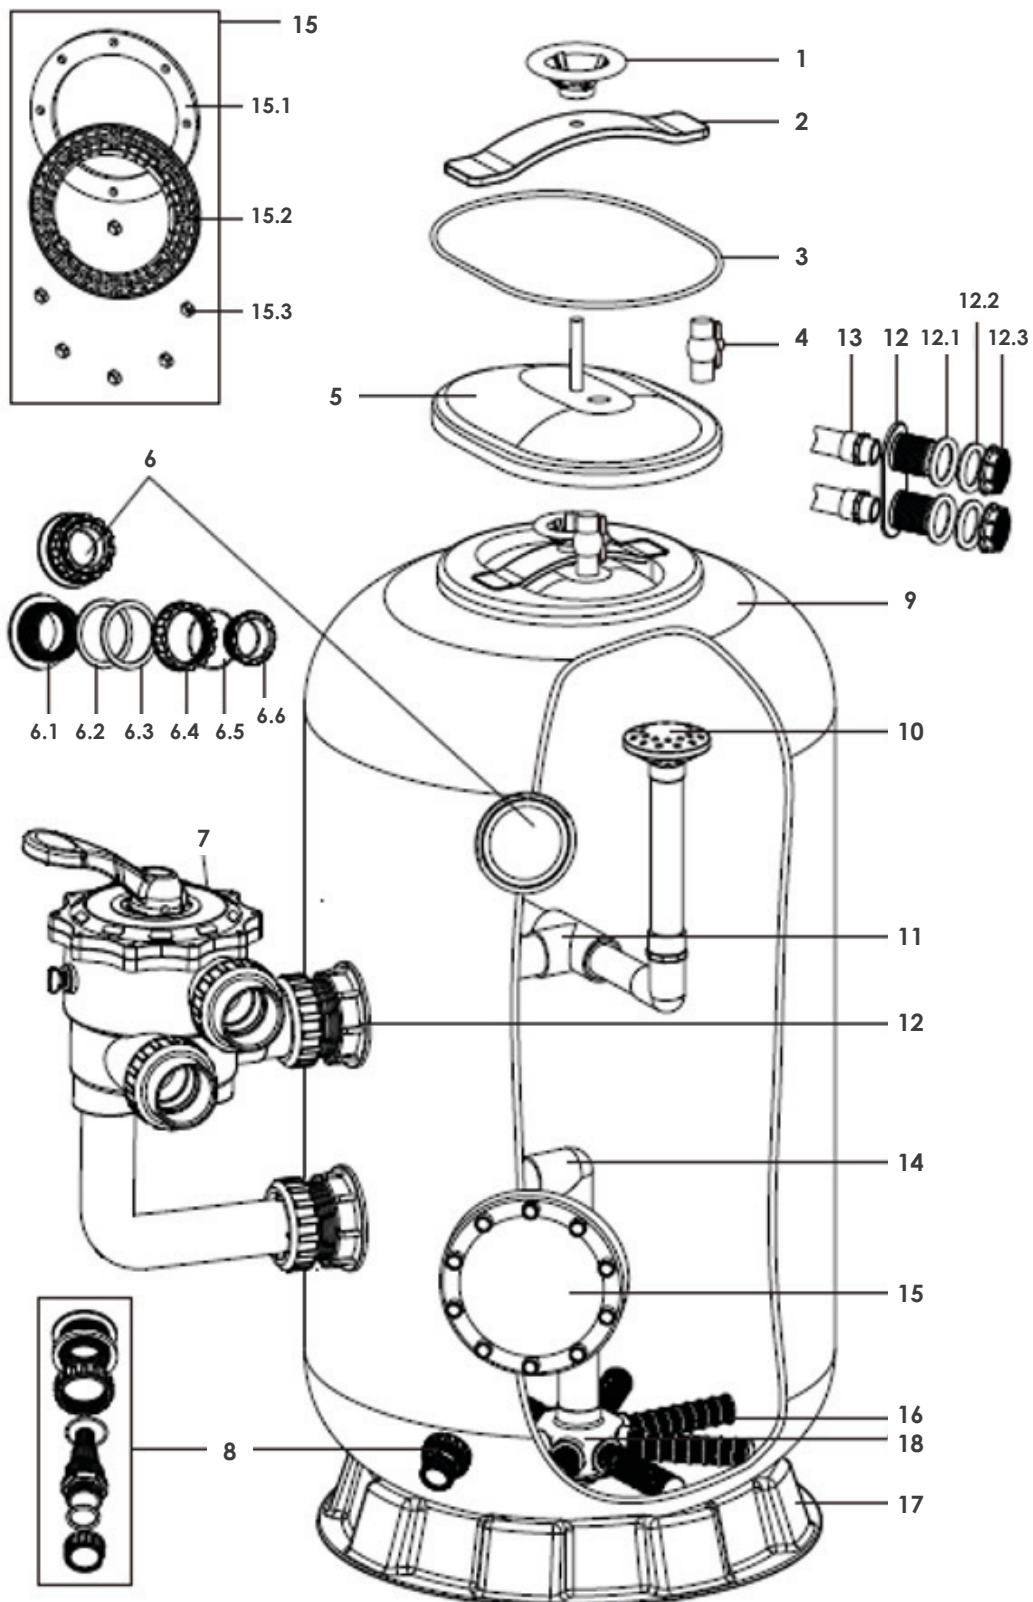

Polaris Side 800-900-1000

Cod. 1080300-1080301-1080302

Polaris Side 800-900-1000

Cod. 1080300-1080301-1080302

RIF.	CODICE	DESCRIZIONE
1	600-10813	Volantino chiusura plastica
2	600-10814	Lama di chiusura coperchio plastica
3	600-00819	Guarnizione coperchio filtro
4	600-10811	Valvola sfiato aria c/raccordo maschio
5	600-00818	Coperchio filtro
	600-00816	Coperchio filtro in vtr vecchio modello
6	600-17010	Kit vetrino ispezione filtro
6.1	600-17011	Passante a parete ispezione
6.2	600-17012	O'ring passante a parete ispezione
6.3	600-17013	Guarnizione passante a parete ispezione
6.4	600-17014	Ghiera passante a parete ispezione
6.5	600-17015	O'ring
6.6	600-11057	Vetrino ispezione new filtro Polaris
7	1080206	Valvola 6 vie side 2" filtro a sabbia
8	600-00797	Scarico completo filtro
10	600-00795	Diffusore
11.2	600-17002	Adattatore per passante a parete 1" ½
12	600-11035	Comp base passan parete 2"
12.1	600-11053	Guarnizione passante parete 2"
12.2	600-11036	Adattatore esterno passante a parete 2"
12.3	600-11037	Ghiera passante parete 2"
13	600-11038	Adattatore per passante a parete 2"
13.1	600-17022	Guarnizione del boccaporto di ispezione
13.2	600-17023	Coperchio boccaporto d'ispezione
13.3	600-17024	Set viti boccaporto ispezione, (8 pz)
14	600-00812	Candelotto 18,5 cm (rif. 800-900)
	600-00813	Candelotto 23 cm (rif. 1000)
15	600-610000	Boccaporto ispezione diam 23.5
15.1	600-17022	Guarnizione del boccaporto di ispezione
15.2	600-17023	Coperchio boccaporto d'ispezione
15.3	600-17024	Set viti boccaporto ispezione (8pz)
16	600-00812	Candelotto 205mm Ø45 750<ø<900
	600-00813	Candelotto 23cm filtro>ø1000
	600-17032	Filtro parasabbia 30cm Ø 4.5cm
17	600-17004	Basamento filtro ref.750
	600-00902	Basamento filtro ref.1100-1200
18	600-00817	Diffusore a bracci inferiori grandi