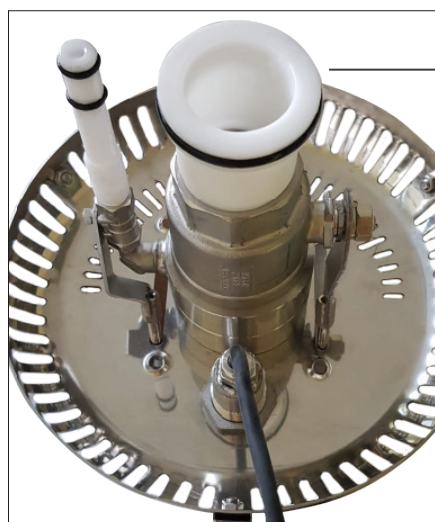

Bocchetta Inox 316 per nuoto contro corrente Angel

Cod. 1073011-1073022

RIF.	CODICE	DESCRIZIONE
1	600-10824	Pulsante piezoelettrico
2	600-10836	Pulsante piezoelettrico retroilluminato
3	600-10825	Valvola di sfato filettata
4	600-10826	Pulsante nero pneumatico
5	600-10823	Manicotto passante acqua