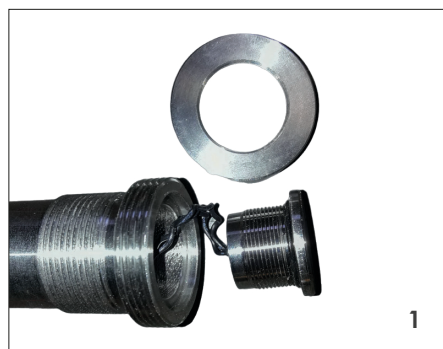

Bocchetta Inox 316 per nuoto contro corrente Angel

Cod. 1073011-1073022

RIF.	CODICE	DESCRIZIONE
1	600-10824	Pulsante piezoelettrico
2	600-10836	Pulsante piezoelettrico retroilluminato
3	600-10825	Valvola di sfato filettata
4	600-10826	Pulsante nero pneumatico
5	600-10823	Manicotto passante acqua