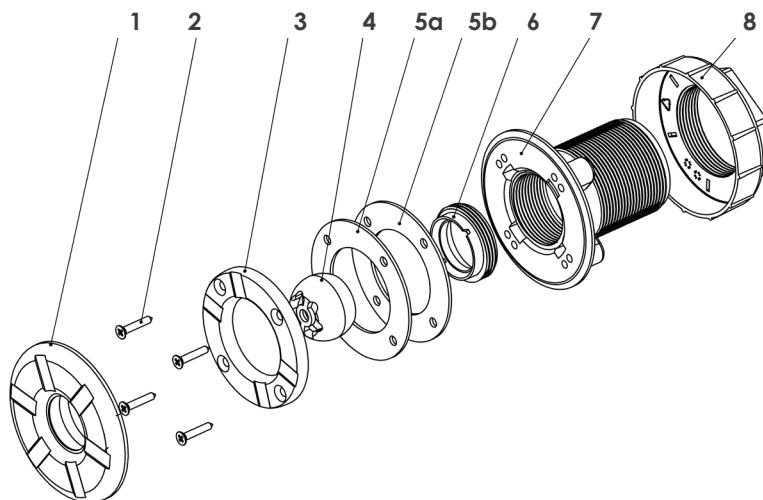

## Bocchetta GM-18

Cod. 1070355-1070365-1070366-1070367

RIF.	CODICE	DESCRIZIONE
1a	600-811658	Frontale serie GM
1b	600-00961	Frontale celeste serie GM
1c	600-00962	Frontale azzurro serie GM
1d	600-00963	Frontale grigio serie GM
1e	600-00964	Frontale sabbia serie GM
1f	600-00965	Frontale grigio antracite serie GM
2	600-00299	Kit viti 5,5x25, (4 pz)
3	600-811659	Flangia serie GM
4a	600-00234	Sfera 13451-3 GM bianca
4b	600-00966	Sfera 13451-3 GM celeste
4c	600-00967	Sfera 13451-3 GM azzurro
4d	600-00968	Sfera 13451-3 GM grigio
4e	600-00969	Sfera 13451-3 GM sabbia
4f	600-00970	Sfera 13451-3 GM grigio antracite
5a	600-00626	Guarnizione bianca adesiva d.88x54x2+4f d6 su d73
5b	600-00627	Guarnizione bianca d88x54x2+4f d6 su d73
6	600-811660	Arresto sfera serie GM
7	600-00515	Corpo bocchetta senza inserti GM-18