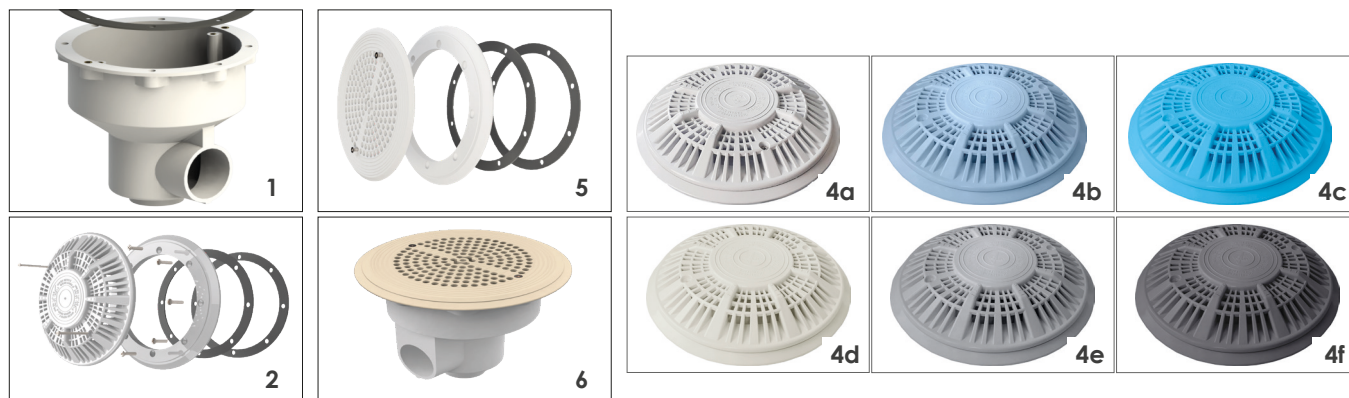

Pozzetto di fondo Antivortex e GM-30

Cod. 1070033-1070038-1070039-1070042-1070043-1070044

RIF.	CODICE	DESCRIZIONE
1	1072279	Corpo pozzetto
ANTIVORTEX		
-	1072294	Set guarnizione pozzetto antivortice, (2 pz)
2a	1072276	Kit antivortex bianca (guarnizioni + flangia + griglia + kit viti)
2b	1072271	Kit antivortex celeste (guarnizioni + flangia + griglia + kit viti)
2c	1072272	Kit antivortex azzurro (guarnizioni + flangia + griglia + kit viti)
2d	1072273	Kit antivortex sabbia (guarnizioni + flangia + griglia + kit viti)
2e	1072274	Kit antivortex grigio (guarnizioni + flangia + griglia + kit viti)
2f	1072275	Kit antivortex grigio antracite (guarnizioni + flangia + griglia + kit viti)
4a	1072285	Griglia antivortex bianca
4b	1072289	Griglia antivortex celeste
4c	1072290	Griglia antivortex azzurra
4d	1072286	Griglia antivortex sabbia
4e	1072287	Griglia antivortex grigia
4f	1072288	Griglia antivortex grigia antracite
GM-30		
5a	1070353	Kit GM-30 bianca (guarnizioni + flangia + griglia + kit viti)
5b	1072330	Kit GM-30 celeste (guarnizioni + flangia + griglia + kit viti)
5c	1072331	Kit GM-30 azzurro (guarnizioni + flangia + griglia + kit viti)
5d	1072332	Kit GM-30 sabbia (guarnizioni + flangia + griglia + kit viti)
5e	1072333	Kit GM-30 grigio (guarnizioni + flangia + griglia + kit viti)
5f	1072334	Kit GM-30 grigio antracite (guarnizioni + flangia + griglia + kit viti)
6a	1070011	Griglia GM-30 bianca
6b	1070012	Griglia GM-30 celeste
6c	1070013	Griglia GM-30 azzurra
6d	1070014	Griglia GM-30 sabbia
6e	1070015	Griglia GM-30 grigia
6f	1070017	Griglia GM-30 grigia antracite